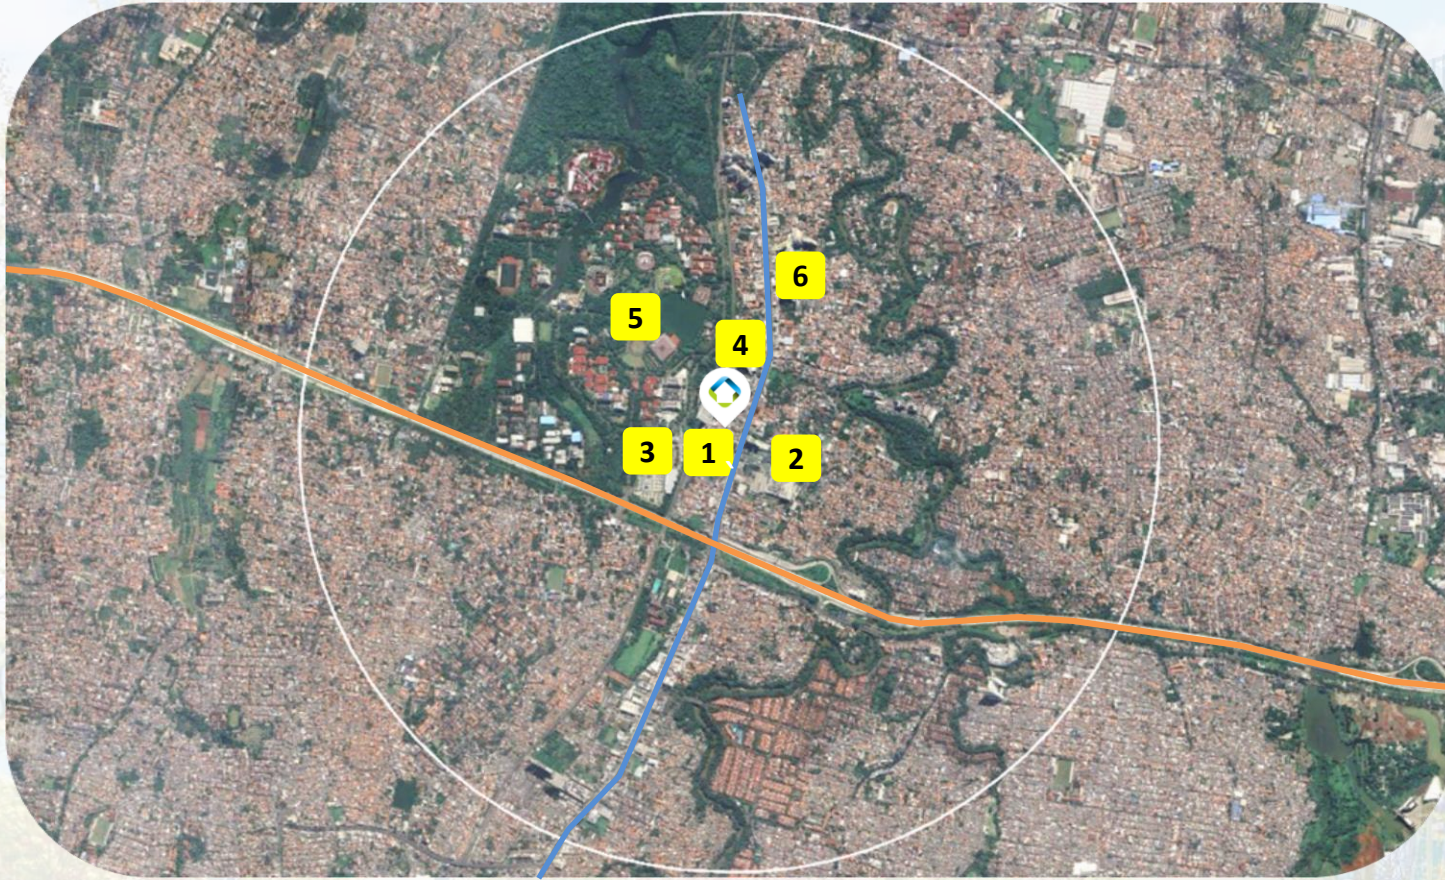

# Surrounding Area Ex Marketing Gallery Samesta Mahata Margonda

## LEGENDA

— Jl Margonda Raya

— Tol Cinere-Jagorawi

 Lokasi Ex Marketing Gallery Samesta Mahata Margonda

1 **Depok Town Square** (0,05 km)

2 **Hotel dan Mall Margo City** (0,25 km)

3 **RS Universitas Indonesia** (0,3 km)

4 **Universitas Gunadarma** (0,5 km)

5 **Universitas Indonesia** (0,7 km)

6 **RS Bunda Margonda** (0,8 km)

### Lokasi

Jl Margonda Raya No. 367,  
Kemiri Muka, Kecamatan Beji,  
Depok, Jawa Barat